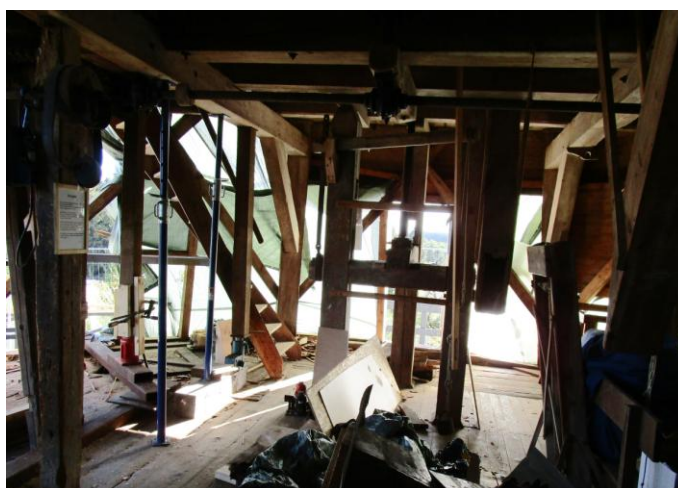

**Lidt billeder fra Reparationsarbejderne i Karlebo Mølle
9.oktober 2017**

Stillaads der hindrer vingedrejning

Omhyggelig opmåling af det nye tømmer

Flot udsigt gennem møllekroppen

Åben mølle i bogstavelig forstand

Kværn m.v. røres ikke

Gammel skrift på stolperne bevares