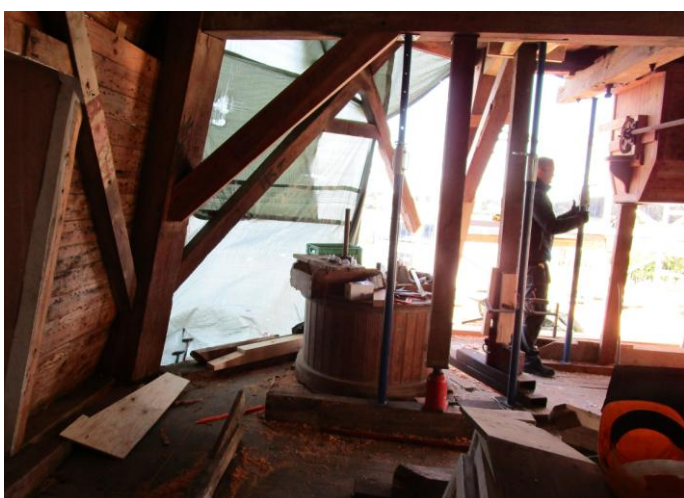

**Lidt billeder fra Reparationsarbejderne i Karlebo Mølle
9.oktober 2017**

Stillaads der hindrer vingedrejning

Omhyggelig opmåling af det nye tømmer

Flot udsigt gennem møllekroppen

Åben mølle i bogstavelig forstand

Kværn m.v. røres ikke

Gammel skrift på stolperne bevares