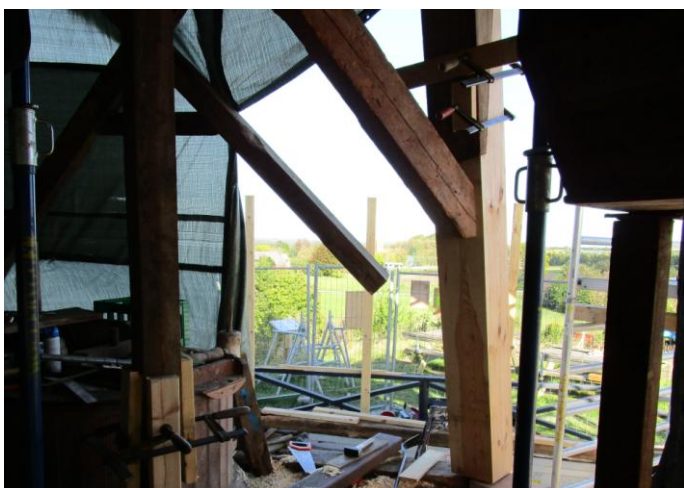

**Lidt billeder fra Reparationsarbejderne i Karlebo Mølle
9.oktober 2017**

Stillaads der hindrer vingedrejning

Omhyggelig opmåling af det nye tømmer

Flot udsigt gennem møllekroppen

Åben mølle i bogstavelig forstand

Kværn m.v. røres ikke

Gammel skrift på stolperne bevares